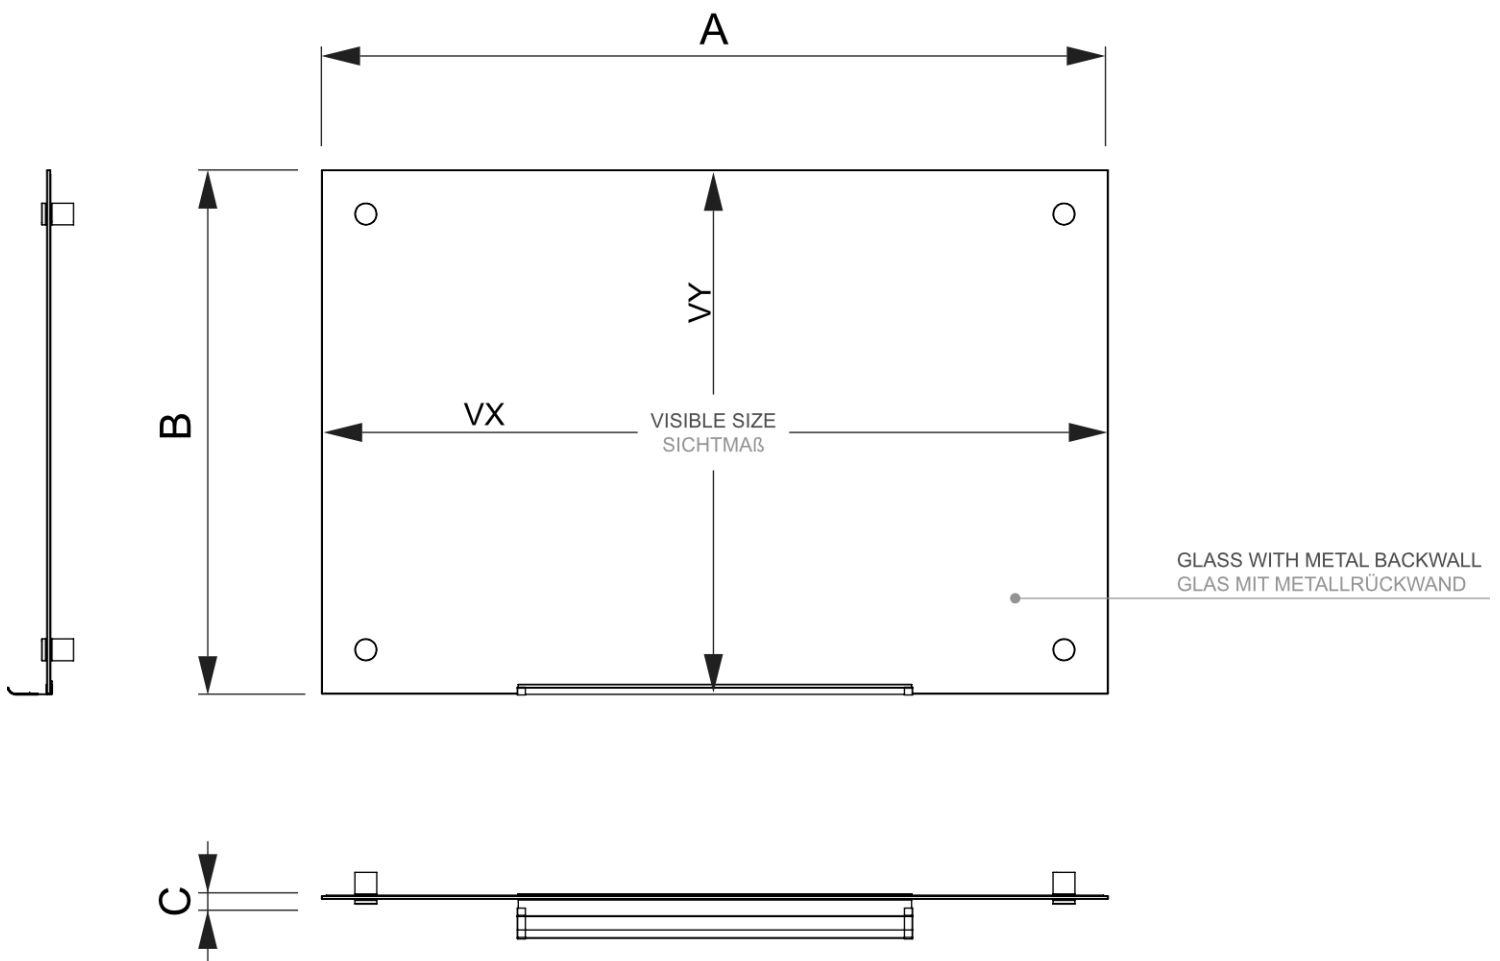

PRODUKT ARKUSZ

Scritto® suchościeralna tablica szklana 90 × 120 cm, czarna

WBNGBBL90x120

- Wysokiej jakości szklana powierzchnia
- Możliwość pisania na szklanym panelu
- Łatwa instalacja

PRODUKT ARKUSZ

Scritto® suchościeralna tablica szklana 90 × 120 cm, czarna

WBNGBBL90x120

PRODUKT ARKUSZ

Scritto® suchościeralna tablica szklana 90 × 120 cm, czarna

WBNGBBL90x120

PODSTAWOWE INFORMACJE

SKU	Sizes (mm) (A x B x C)	Format (mm)	Widoczny rozmiar (mm) (VXxVY)	Rozstaw otworów (mm) (XxY)
WBNGBBL90x120	1200 x 900 x 40	1200 x 900 mm	1200 x 900 mm	-

Orientacja	Weight (kg)
Poziomy	15,00

INFORMACJE O OPAKOWANIU

Pakowanie 1 (mm)	Pakowanie 2 (mm)	Pakowanie 3 (mm)
1330 x 965 x 47	-	-

Ilość na palecie	Waga palety (kg)	Typ palety
17	313	EUR

WIĘCEJ INFORMACJI